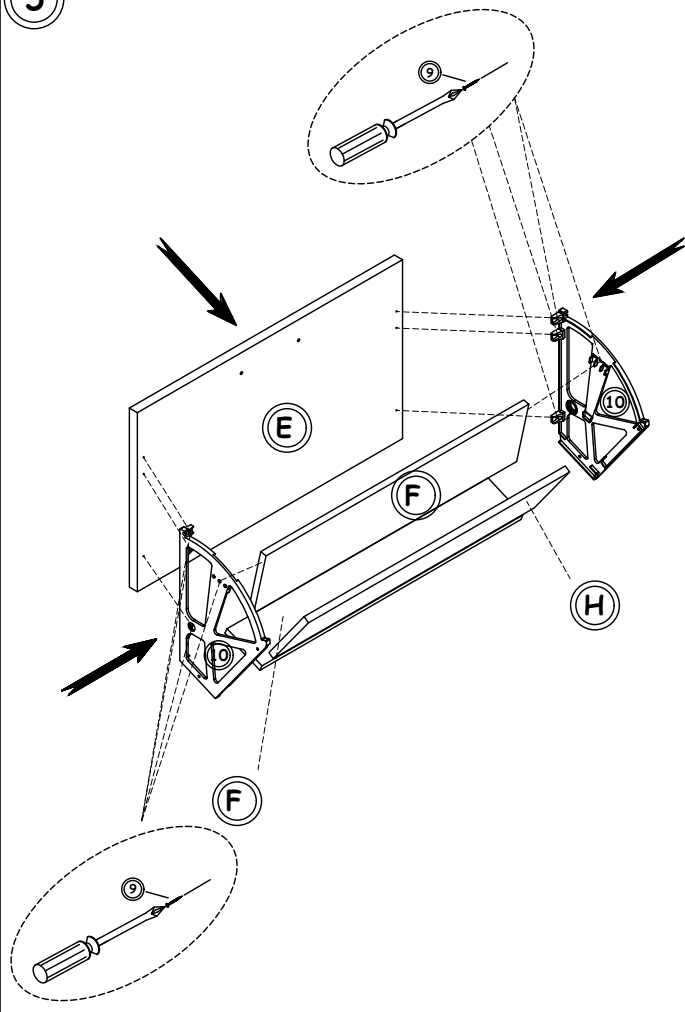

הוראות הרכבה:

- יש לפתוח את האריזה במרכז החדר
- מומלץ להניח את אריזת הקרטון על הרצפה ולהניח עליה את כל החלקים
- יש לעיין בשרטוט ולהשוות את החלקים השונים עם השרטוט שלפניך
- יש להרכיב את הארון לפי סדר הפעולות המופיע בשרטוט

אביזרי הרכבה:

סימון	תאור פריט	איור	כמות
1	דיבל פלסטיק		8
2	מחבר נסתר		8
3	בורג למחבר		8
4	שקע פלסטיק		2
5	ידית		1
6	מעצור		2
7	תקע פלסטיק		2
8	בורג ידית 4*22		2
9	בורג 5*18		14
10	מנגנון פלסטיק		2

1

חלקי הרהיט:

סימון	תאור פריט	כמות
A	דופן ארון צד שמאל	1
B	דופן ארון צד ימין	1
C	דופן בסיס (קדמית ואחורית)	2
D	דופן עליונה	1
E	דלת	1
F	בסיס מדף נשלף	1
G	דופן חלוקה מדף נשלף	1
H	דופן אחורי מדף נשלף	1

2

3

4

5

6

7