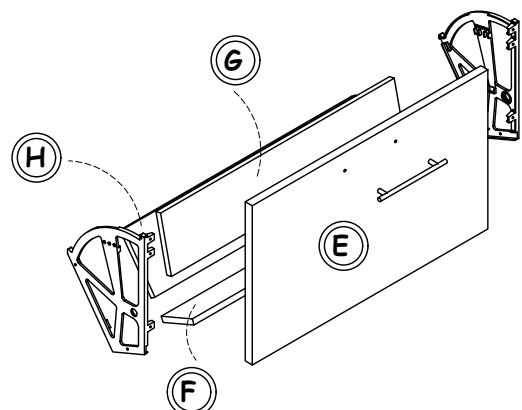

טלפון שירות לקוחות:

☎ 03-9050000

וואטסאפ שירות לקוחות:

☎ 054-4915000

מייל שירות לקוחות:

✉ info@rozenfeld.co.il

סרקו <<
לדף המוצר
ולסרטון הרכבה
(מחכים לכם)

ארונית נעליים דגם - E112 (לבן מט)

הוראות הרכבה:

1. יש לפתוח את האריזה במרכז החדר
2. מומלץ להניח את אריזת הקרטון על הרצפה ולהניח עליה את כל החלקים
3. יש לעיין בשרטוט ולהשוות את החלקים השונים עם השרטוט שלפניך
4. יש להרכיב את הארון לפי סדר הפעולות המופיע בשרטוט

אביזרי הרכבה:

סימון	תאור פריט	איור	כמות
1	דיבל פלסטיק		8
2	מחבר נסתר		8
3	בורג למחבר		8
4	שקע פלסטיק		2
5	ידית		1
6	מעצור		2
7	תקע פלסטיק		2
8	בורג ידית 4*22		2
9	בורג 5*18		14
10	מנגנון פלסטיק		2

1

חלקי הרהיט:

סימון	תאור פריט	כמות
A	דופן ארון צד שמאל	1
B	דופן ארון צד ימין	1
C	דופן בסיס (קדמית ואחורית)	2
D	דופן עליונה	1
E	דלת	1
F	בסיס מדף נשלף	1
G	דופן חלוקה מדף נשלף	1
H	דופן אחורי מדף נשלף	1