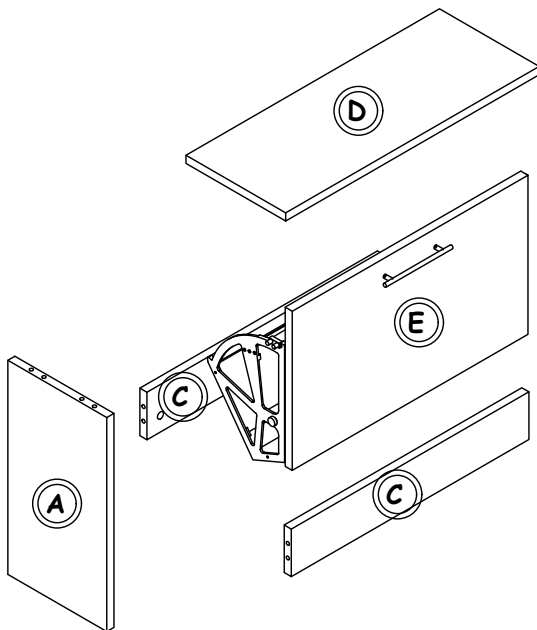

הוראות הרכבה:

- יש לפתוח את האריזה במרכז החדר
- מומלץ להניח את אריזת הקרטון על הרצפה ולהניח עליה את כל החלקים
- יש לעיין בשרטוט ולהשוות את החלקים השונים עם השרטוט שלפניך
- יש להרכיב את הארון לפי סדר הפעולות המופיע בשרטוט

אביזרי הרכבה:

סימון	תאור פריט	איור	כמות
1	דיבל פלסטיק		8
2	מחבר נסתר		8
3	בורג למחבר		8
4	שקע פלסטיק		2
5	ידית		1
6	מעצור		2
7	תקע פלסטיק		2
8	בורג ידית 4*22		2
9	בורג 5*18		14
10	מנגנון פלסטיק		2

1

חלקי הרהיט:

סימון	תאור פריט	כמות
A	דופן ארון צד שמאל	1
B	דופן ארון צד ימין	1
C	דופן בסיס (קדמית ואחורית)	2
D	דופן עליונה	1
E	דלת	1
F	בסיס מדף נשלף	1
G	דופן חלוקה מדף נשלף	1
H	דופן אחורי מדף נשלף	1

2

3

4

5

6

7