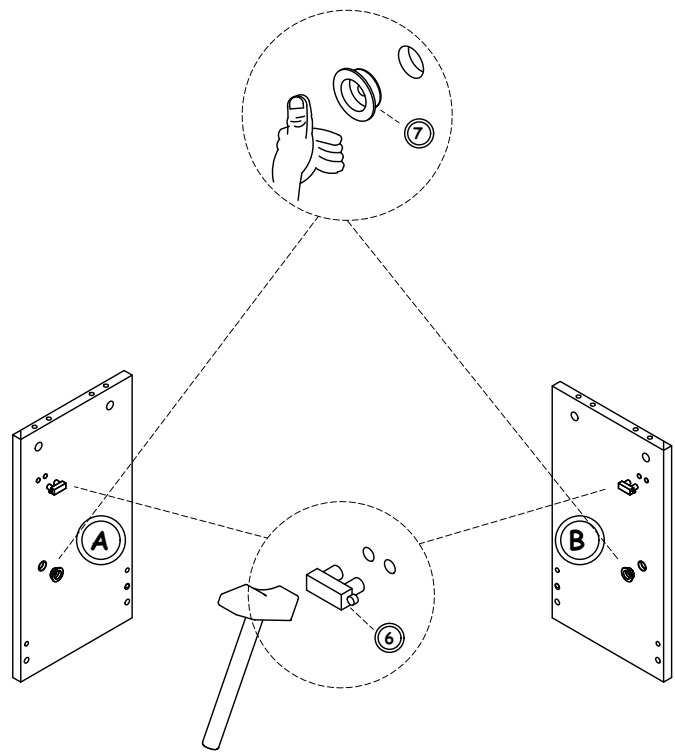

הוראות הרכבה:

- יש לפתוח את האריזה במרכז החדר
- מומלץ להניח את אריזת הקרטון על הרצפה ולהניח עליה את כל החלקים
- יש לעיין בשרטוט ולהשוות את החלקים השונים עם השרטוט שלפניך
- יש להרכיב את הארון לפי סדר הפעולות המופיע בשרטוט

אביזרי הרכבה:

סימון	תאור פריט	איור	כמות
1	דיבל פלסטיק		8
2	מחבר נסתר		8
3	בורג למחבר		8
4	שקע פלסטיק		2
5	ידית		1
6	מעצור		2
7	תקע פלסטיק		2
8	בורג ידית 4*22		2
9	בורג 5*18		14
10	מנגנון פלסטיק		2

1

חלקי הרהיט:

סימון	תאור פריט	כמות
A	דופן ארון צד שמאל	1
B	דופן ארון צד ימין	1
C	דופן בסיס (קדמית ואחורית)	2
D	דופן עליונה	1
E	דלת	1
F	בסיס מדף נשלף	1
G	דופן חלוקה מדף נשלף	1
H	דופן אחורי מדף נשלף	1

2

3

4

5

6

7