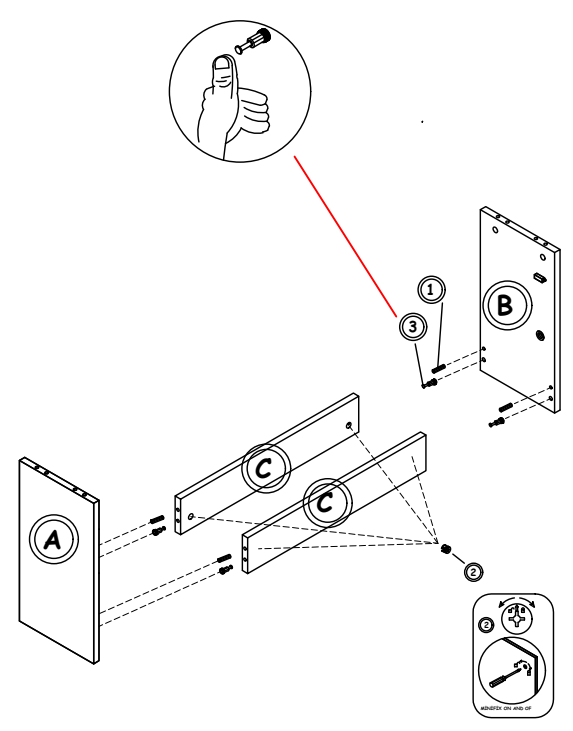

הוראות הרכבה:

- יש לפתוח את האריזה במרכז החדר
- מומלץ להניח את אריזת הקרטון על הרצפה ולהניח עליה את כל החלקים
- יש לעיין בשרטוט ולהשוות את החלקים השונים עם השרטוט שלפניך
- יש להרכיב את הארון לפי סדר הפעולות המופיע בשרטוט

אביזרי הרכבה:

סימון	תאור פריט	איור	כמות
1	דיבל פלסטיק		8
2	מחבר נסתר		8
3	בורג למחבר		8
4	שקע פלסטיק		2
5	ידית		1
6	מעצור		2
7	תקע פלסטיק		2
8	בורג ידית 4*22		2
9	בורג 5*18		14
10	מנגנון פלסטיק		2

1

חלקי הרהיט:

סימון	תאור פריט	כמות
A	דופן ארון צד שמאל	1
B	דופן ארון צד ימין	1
C	דופן בסיס (קדמית ואחורית)	2
D	דופן עליונה	1
E	דלת	1
F	בסיס מדף נשלף	1
G	דופן חלוקה מדף נשלף	1
H	דופן אחורי מדף נשלף	1

2

3

4

5

6

7